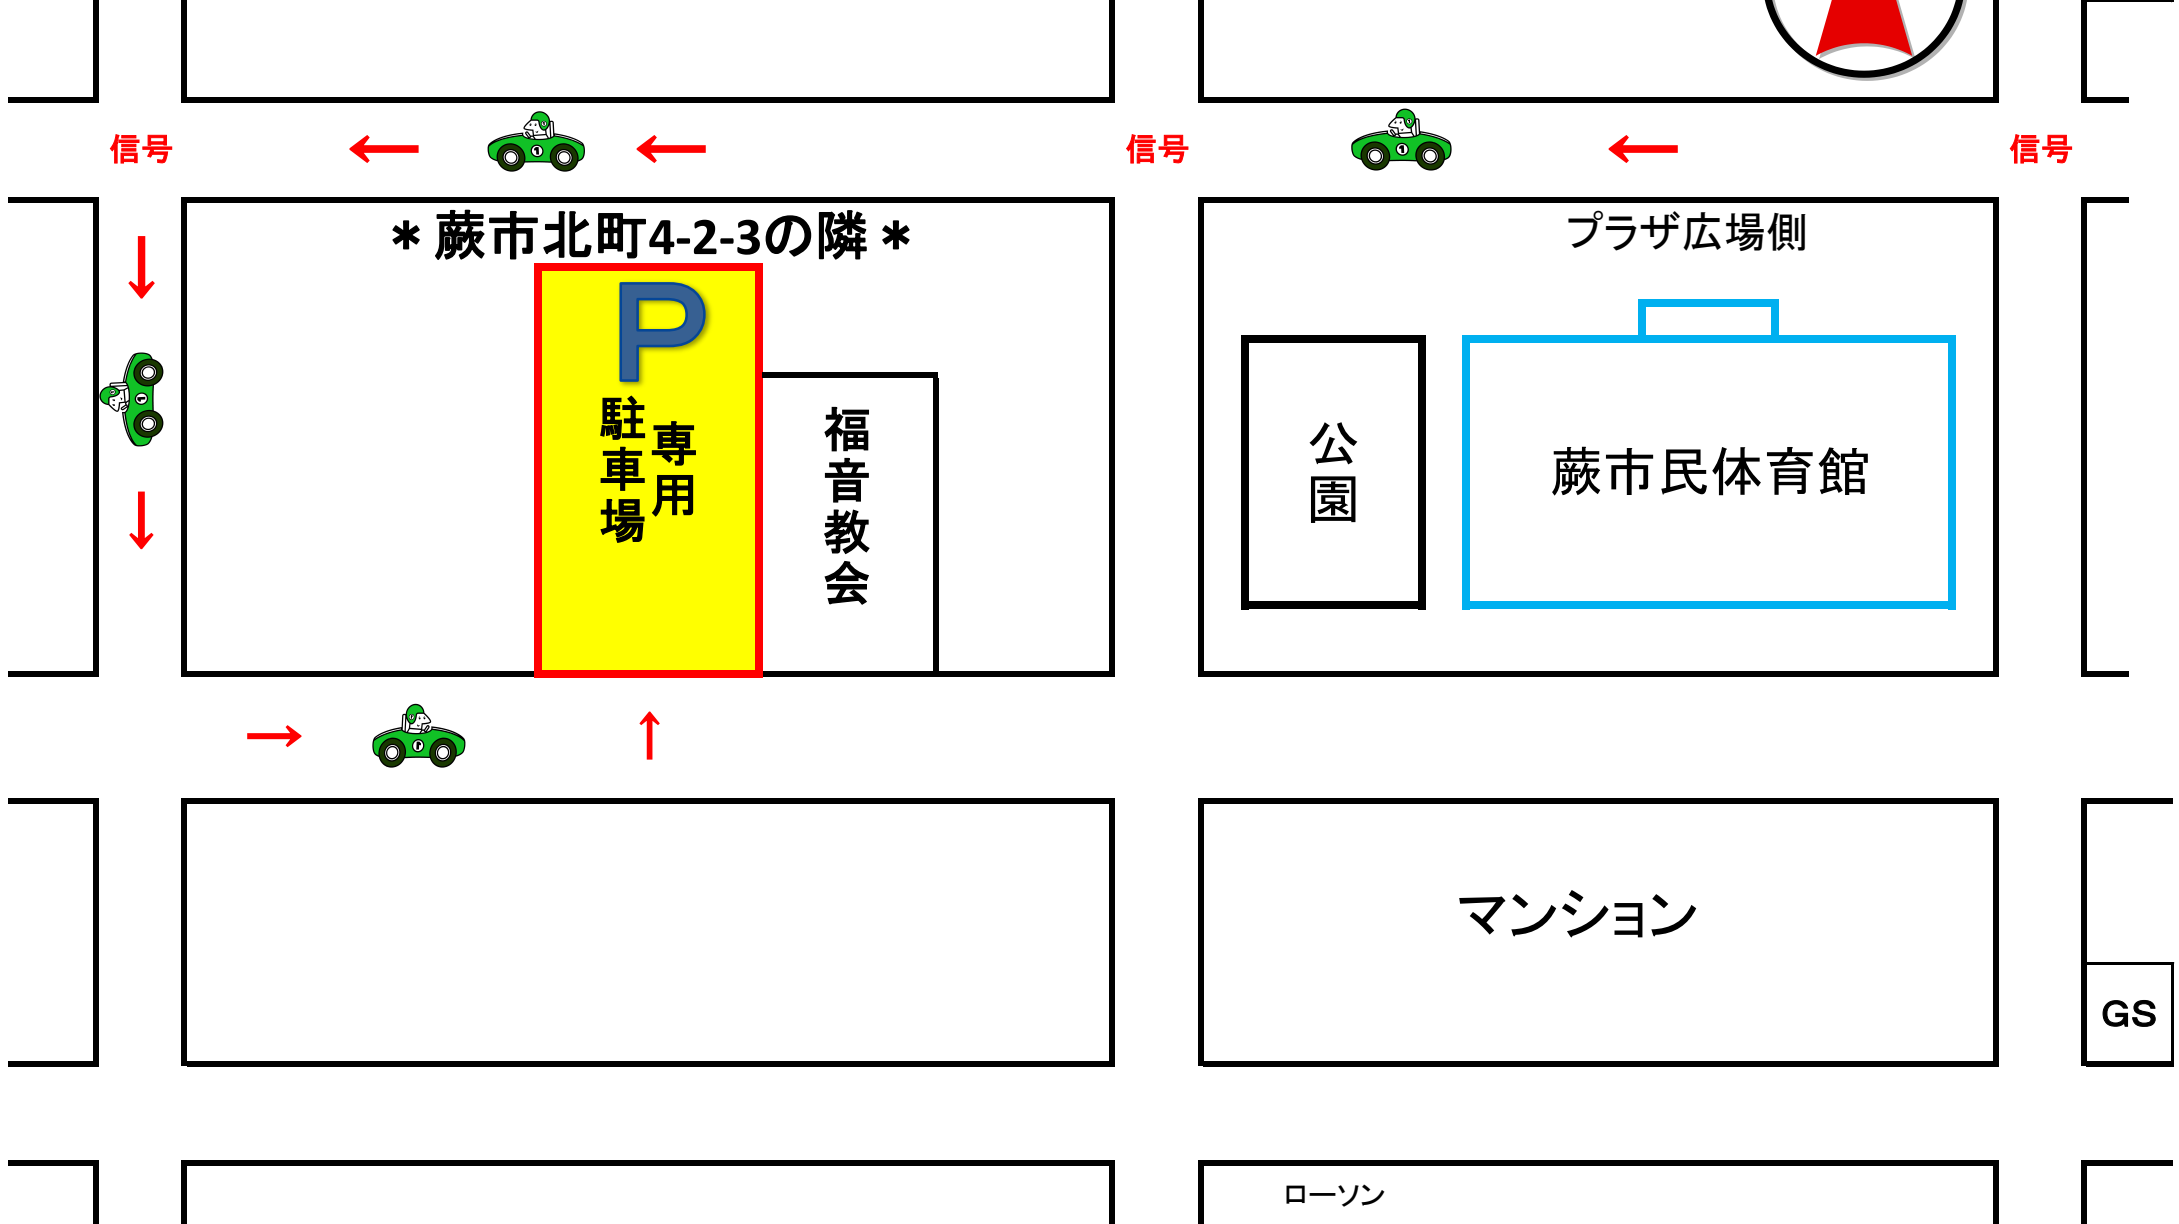

蕨市民体育館・北町公民館 専用有料駐車場の案内図

お車で来館されましたお客様は、近隣の有料駐車場もしくは専用駐車場に駐車してください。施設周辺に路上駐車することは禁止しております。
専用有料駐車場は下記の黄色の場所となります。(料金:最初の2時間¥200その後1hごとプラス¥100の料金となります)
専用駐車場では前向き駐車をお願いしております。利用に際しては各自の責任でご利用してください。
専用駐車場は台数に限りがありますので、できるだけ公共機関などでの来館をお勧めしております。

信用
金庫

GS

ローソン